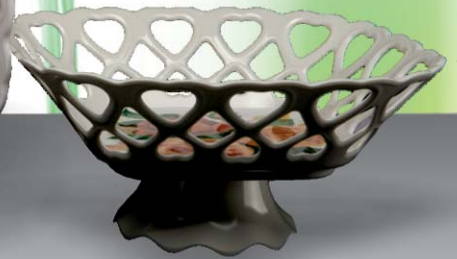

ملامین ۱۲۱

لیست قیمت اجناس

ملامین ۱۲۱

لیست قیمت ظرف میوه

ملامین ۱۲۱

ردیف	کد محصول	نام محصول	قیمت (تومان)	تعداد در کارتن	ارتفاع	ابعاد (طول×عرض)	عکس از جنس
۱	m-01	سبد میوه کوچک		۱۸	۱۳.۵	۲۵*۲۵	
۲	m-02	سبد میوه بزرگ		۱۴	۱۴.۵	۳۹*۳۹	
۳	m-03	ظرف میوه گرد کوچک		۱۲	۱۴.۵	۲۵.۵*۲۵.۵	
۴	m-04	ظرف میوه گرد بزرگ		۱۲	۱۴.۵	۳۰*۳۰	
۵	m-05	ظرف میوه مربع		۱۲	۱۴.۵	۳۰*۳۰	
۶	m-06	سبد میوه مربع کوچک		۱۲	۱۴	۲۵*۲۵	
۷	m-07	ظرف میوه شش ضلعی		۱۲	۷	۲۵.۵*۲۵.۵	

لیست قیمت ظرف میوه

ملامین ۱۲۱

ردیف	کد محصول	نام محصول	قیمت (تومان)	تعداد در کارتن	ارتفاع	ابعاد (طول×عرض)	عکس از جنس
۸	m-08	شیرینی خوری		۱۲	۱۰.۵	۳۰*۳۰	
۹	m-09	سبد میوه اشکی		۱۲	۶	۲۴.۵*۲۴.۵	
۱۰	m-10	شیرینی خوری اشکی		۱۲	۴	۳۱.۵*۳۱.۵	
۱۱	E-600	میوه خوری		۱۸	۵	۳۲*۲۰	
۱۲	B1	سبد میوه کنگره دار		۱۲	۷	۲۵.۵*۲۵.۵	
۱۳	B2	کاسه چند ضلعی		۱۴	۱۸	۲۵*۲۵	
۱۴	B3	کاسه همه کاره		۱۸	۱۴	۲۴*۲۴	